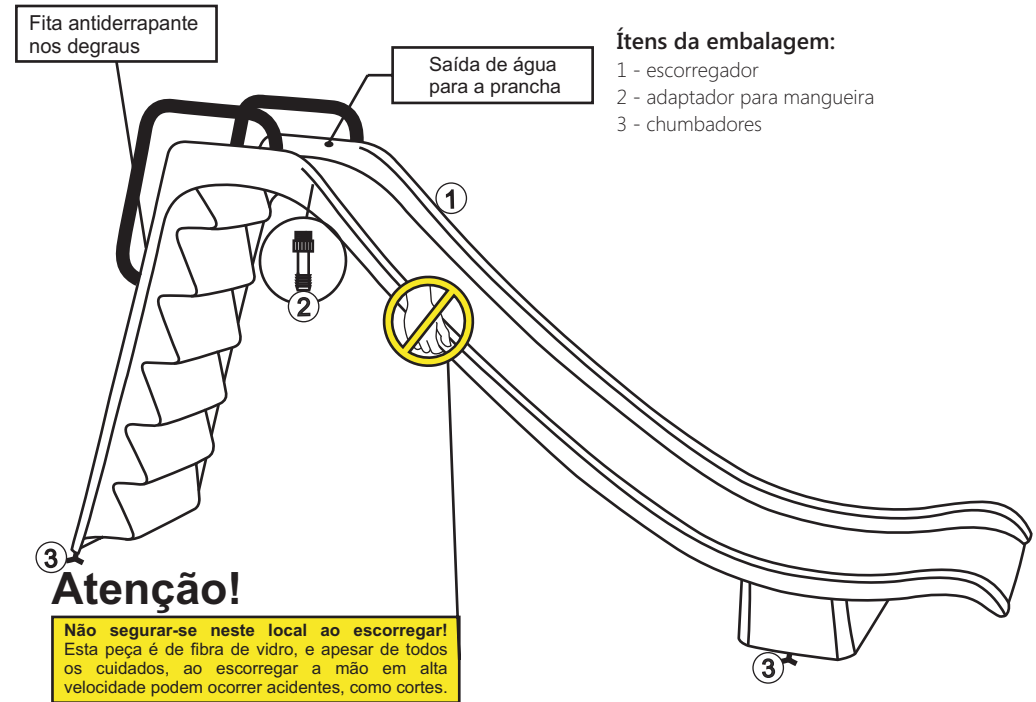

ATENÇÃO: CUIDADO AO MANUSEAR PARA NÃO BATER OU DEIXAR CAIR.

- ▶ Rosqueie o adaptador para mangueira (2) que vem preso na escada, no local indicado na figura.
- ▶ Posicione o escorregador no local onde será feita sua instalação para marcar no piso os pontos onde ficam os chumbadores (3) e fure o piso de acordo.
- ▶ Reposicione o escorregador, colocando-o no nível e no prumo.
- ▶ Fixe-o com uma massa de 02 partes de areia pra 01 de cimento.
- ▶ Aguarde a total cura da massa (aprox. 04 dias) para usar o escorregador com segurança.