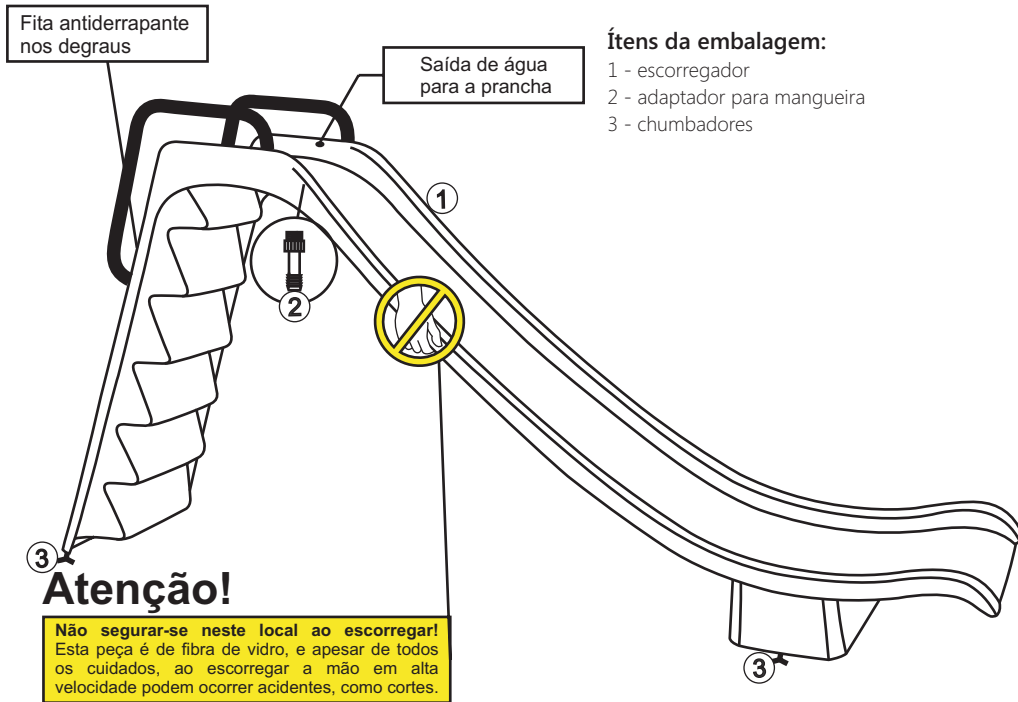

ATENÇÃO: CUIDADO AO MANUSEAR PARA NÃO BATER OU DEIXAR CAIR.

- ▶ Rosqueie o adaptador para mangueira (2) que vem preso na escada, no local indicado na figura.
- ▶ Posicione o escorregador no local onde será feita sua instalação para marcar no piso os pontos onde ficam os chumbadores (3) e fure o piso de acordo.
- ▶ Reposicione o escorregador, colocando-o no nível e no prumo.
- ▶ Fixe-o com uma massa de 02 partes de areia pra 01 de cimento.
- ▶ Aguarde a total cura da massa (aprox. 04 dias) para usar o escorregador com segurança.